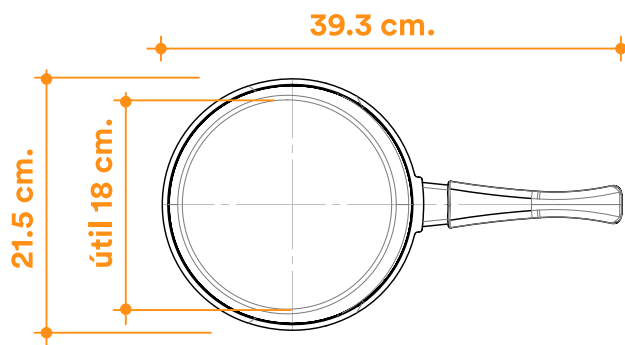

CARACTERÍSTICAS TÉCNICAS

Cuerpo fabricado en aleación de aluminio fundido.

Mango fabricado en polímero de ingeniería de gran resistencia mecánica y térmica.

Cuerpo recubierto interior y exteriormente con antiadherente tricapa negro con efecto de pintitas color Aqua o Terra.