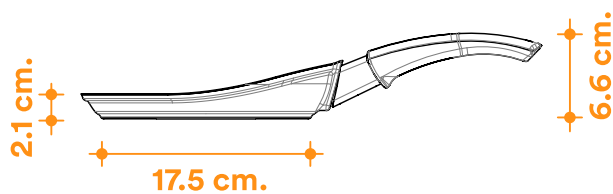

Cocinar hace bien

- Código: 38222001
- Código: 38222002
- Interior útil: 18 cm
- Comensales: 1
- Capacidad: 0,5 Lts.

SARTEN EXPRESS

CAPACIDAD

CARACTERÍSTICAS TÉCNICAS

Cuerpo fabricado en aleación de aluminio fundido.

Mango fabricado en polímero de ingeniería de gran resistencia mecánica y térmica.

Cuerpo recubierto interior y exteriormente con antiadherente tricapa negro con efecto de pintitas color Aqua o Terra.

FUNCIONES