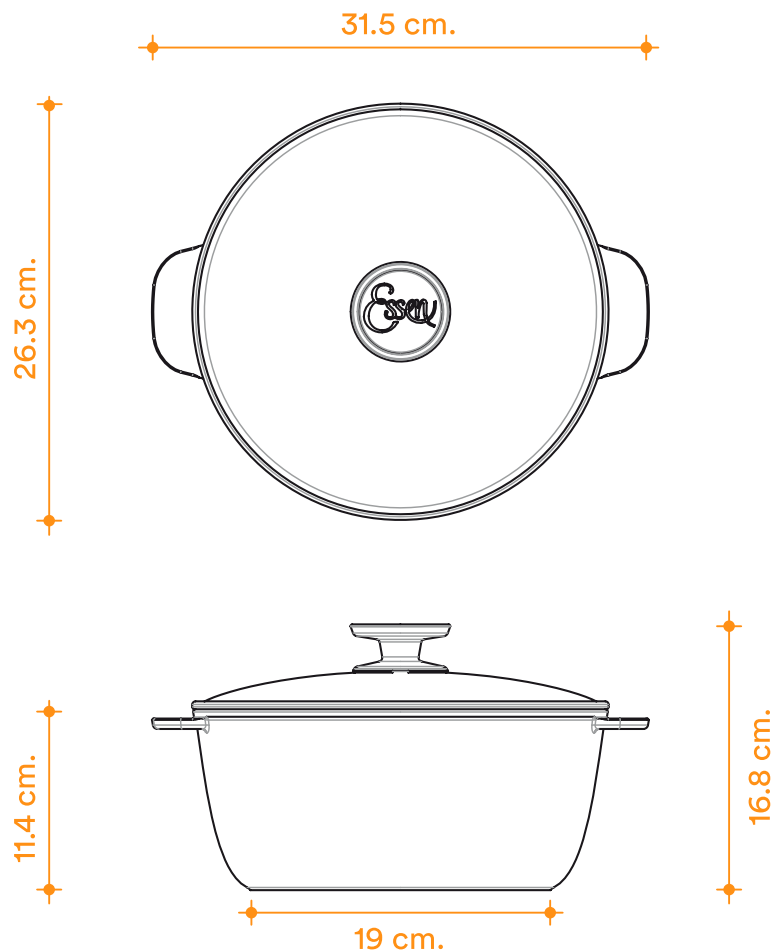

CARACTERÍSTICAS TÉCNICAS

Cuerpo y tapa fabricados en aleación de aluminio fundido.

Asas fundidas en un mismo cuerpo con la pieza.

Perilla fabricada en polímero de ingeniería de gran resistencia mecánica y térmica.

Cuerpo y tapa recubiertos exteriormente con esmalte vitro porcelanizado (Capri/Terra/Cherry), interior antiadherente color negro.